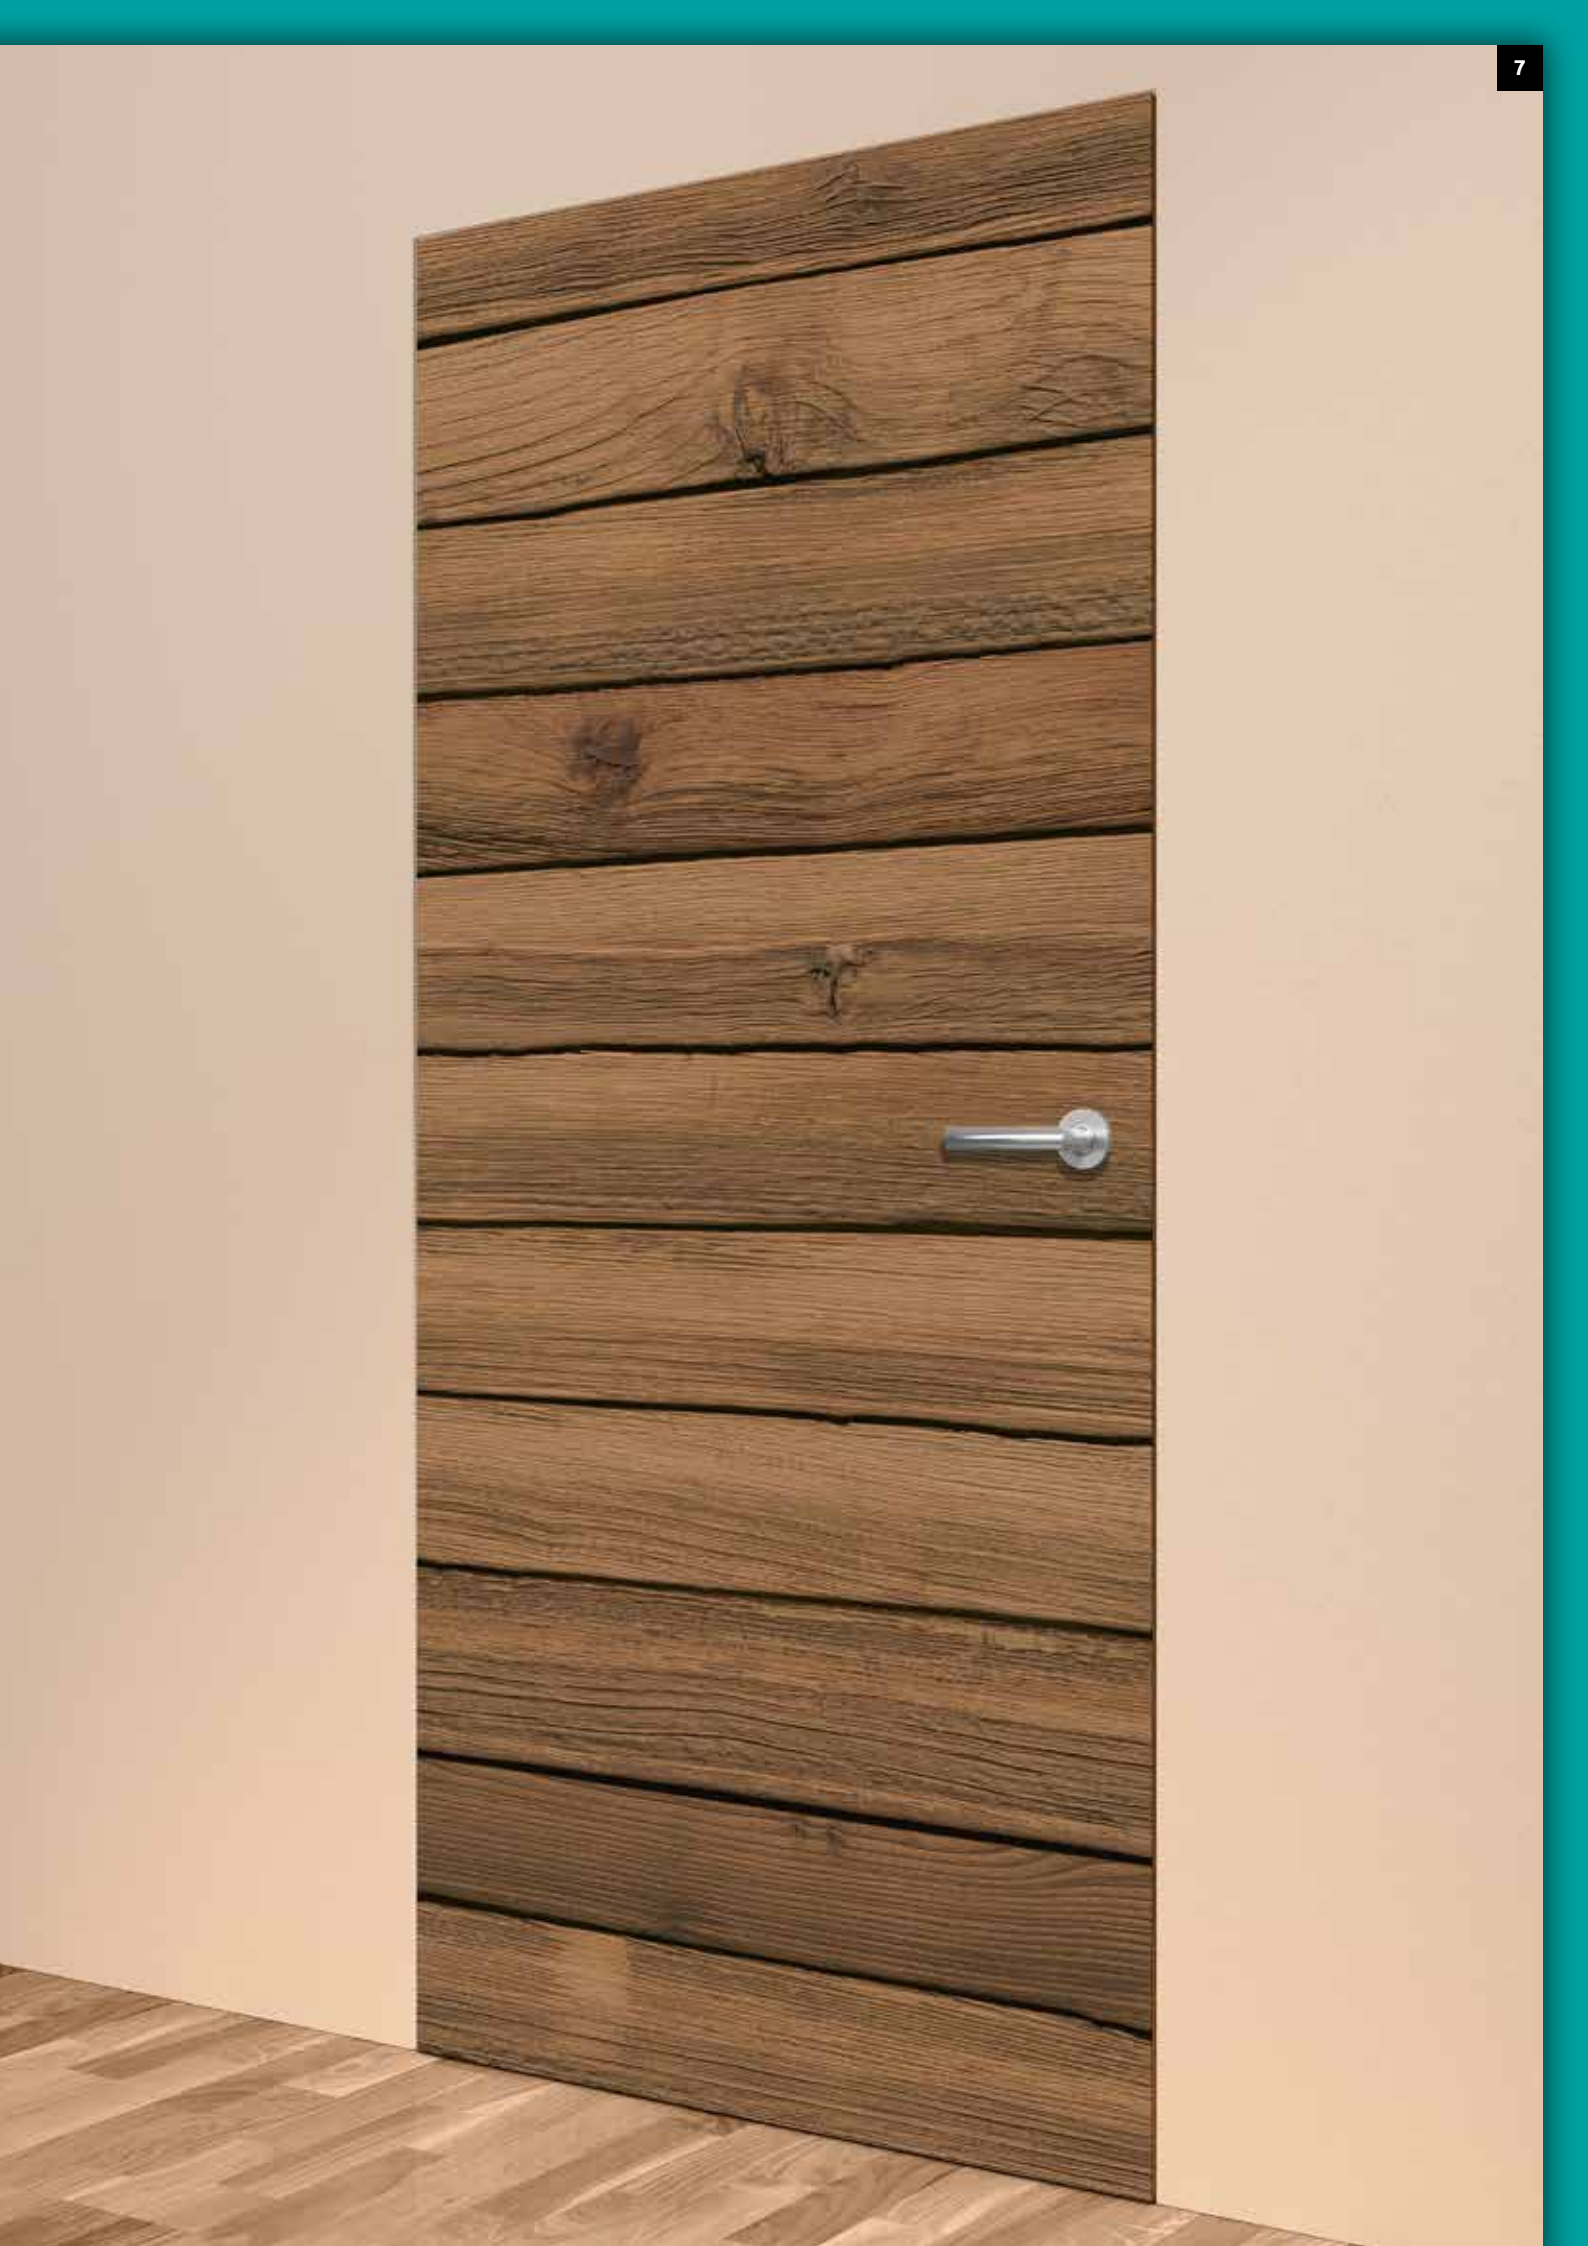

## 3D HOLZ STRUKTUR

Atemberaubend schön wirkt diese handgearbeitete Tür im Bretterlook mit ihrer fühlbaren Maserung.

3D Struktur Holz  
Weiß

3D Struktur Holz  
Vintage

3D Struktur Holz  
Natur

Durch die handgearbeitete Oberfläche, wird jede Tür zu einem Unikat.