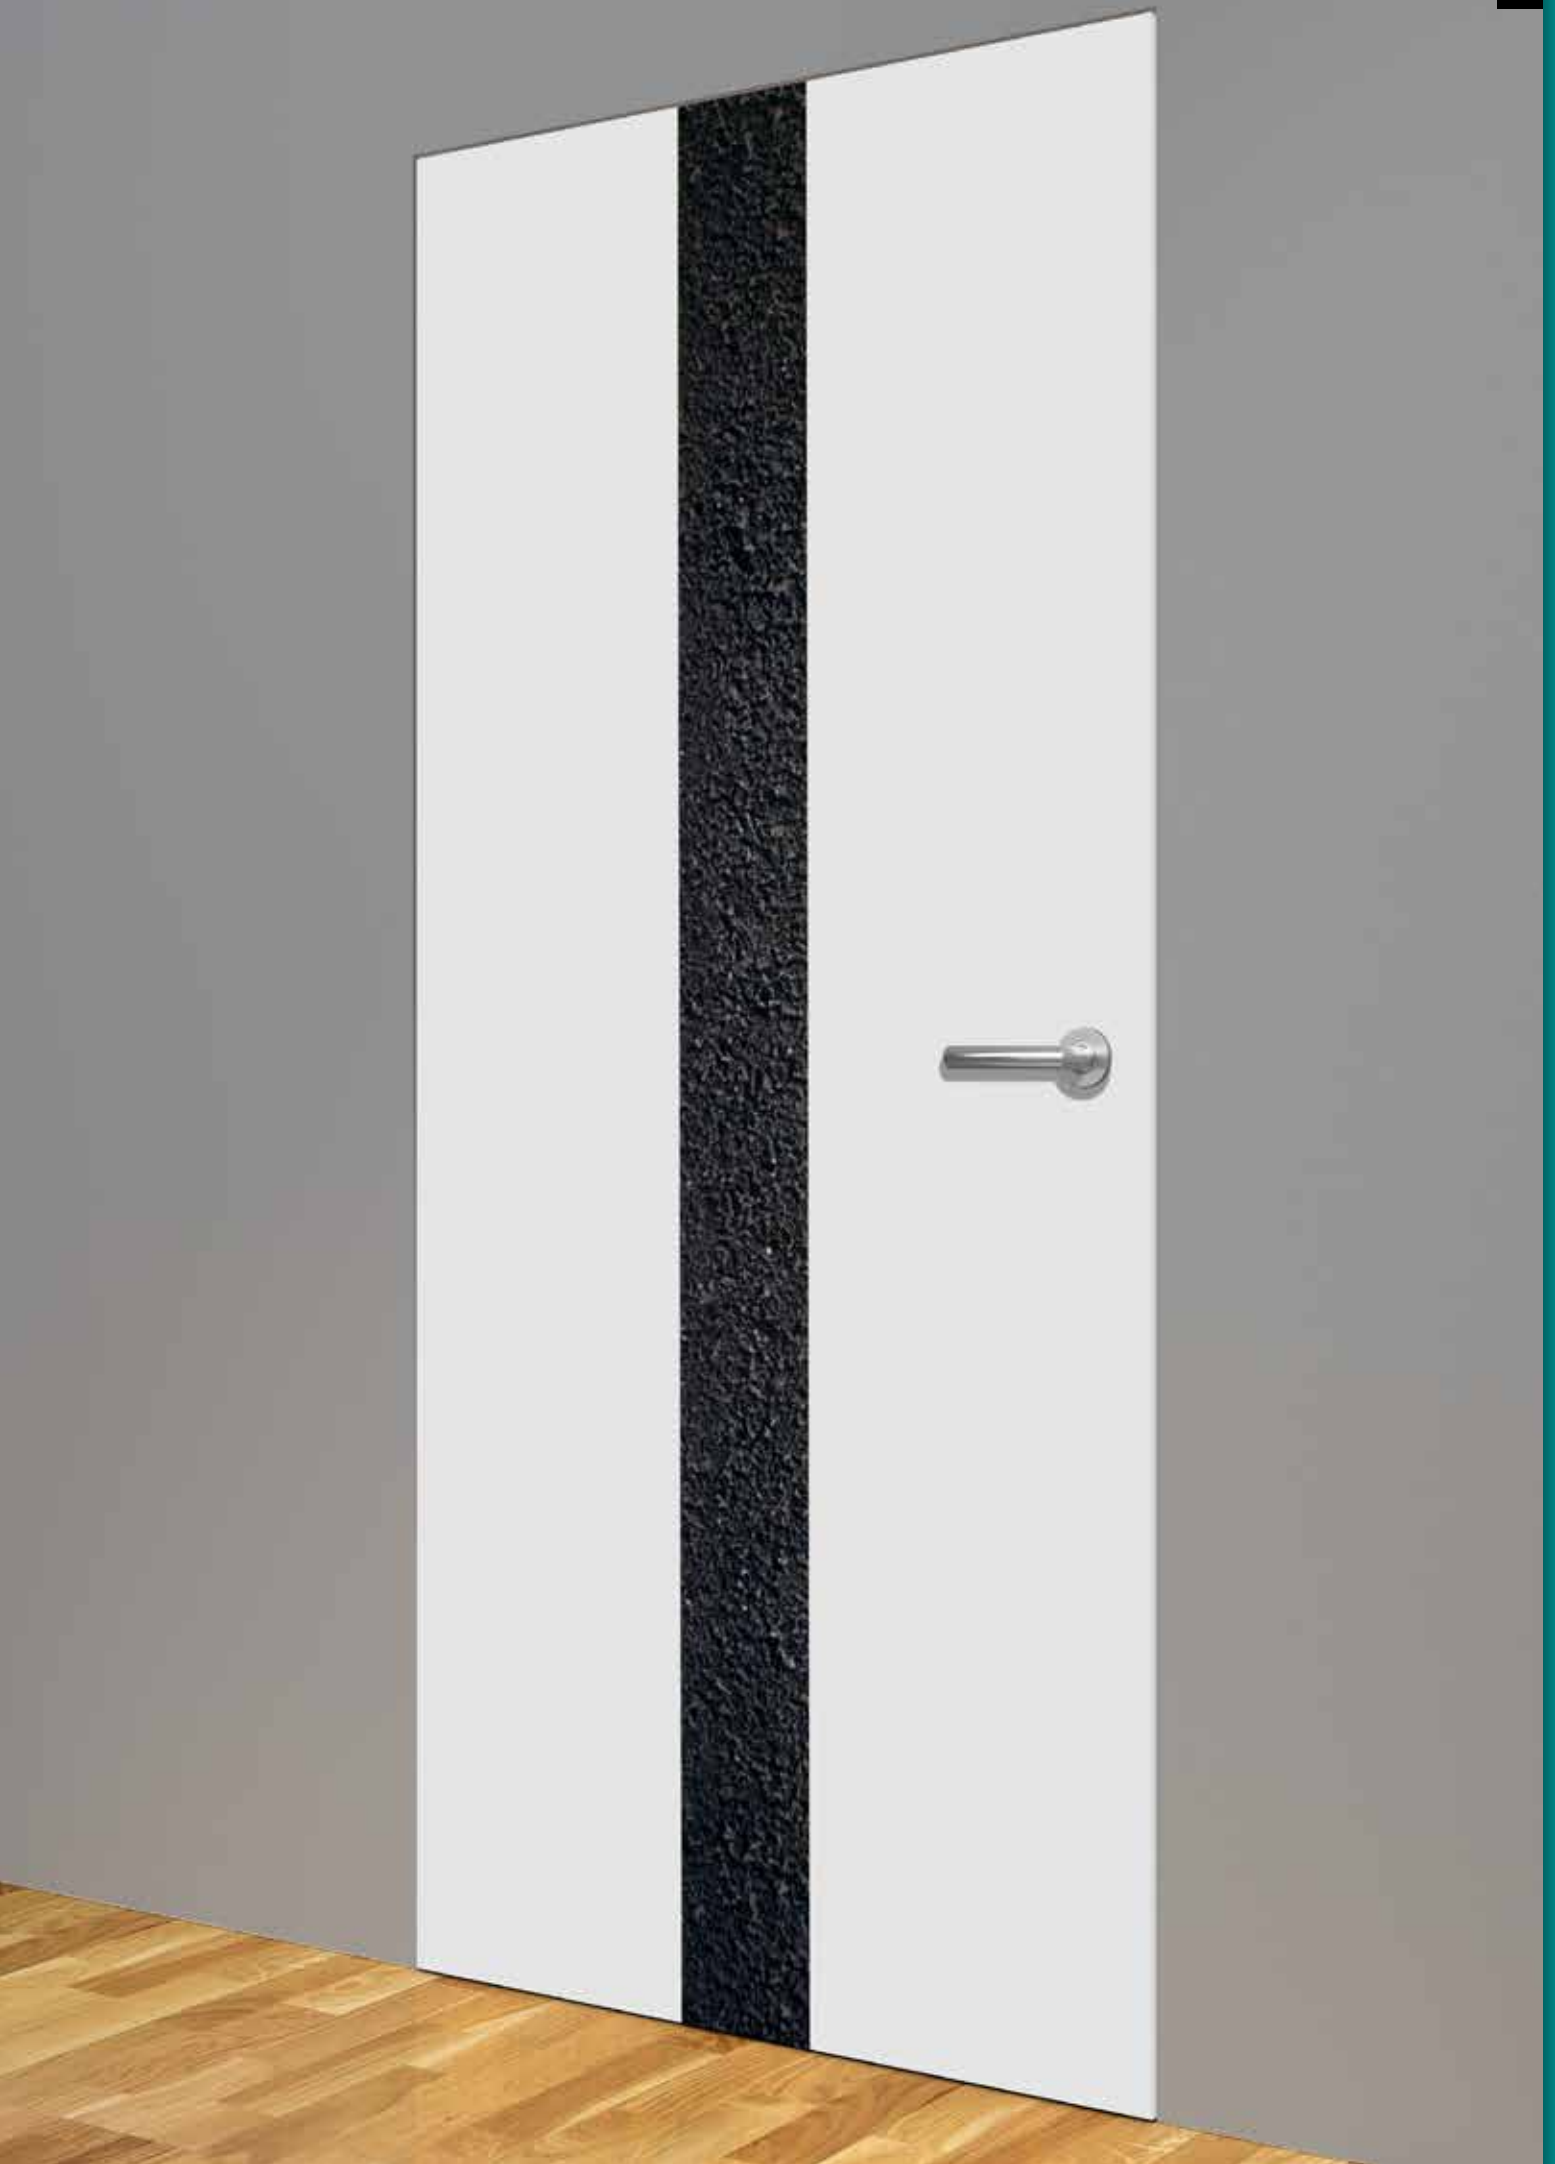

## TITANIUM + GOLF

Unsere profilierten Oberflächen laden zum anfassen und fühlen ein

Zarge farbig,  
Türblatt weiß  
Titanium

Zarge farbig,  
Türblatt weiß  
Golf

Zarge weiß,  
Türblatt weiß  
Titanium

Zarge weiß,  
Türblatt farbig  
Golf

## Auffallend natürlich

Bei GEDE kommen Sie ganz einfach zu Ihrer Wunschtür. Der Fantasie sind keine Grenzen gesetzt. Die Basis dafür haben wir mit der TOP 400 geschaffen.

Robust gebaut, bietet sich dieses Modell für jede Einbausituation an. Daraus ergeben sich vielfältige Varianten, wie Sie Ihre Tür individuell gestalten können. So wird die Top-Tür ganz einfach zu Ihrer Wunschtür.

TOP 400 mit passend gestalteten Nuten zur Parkettoberfläche

Die gefrästen Nuten der Top-Tür sind der individuelle Akzent, bei dem wir auf Einzigartigkeit bauen. Wahlweise gibt es diese in Buche, Eiche, dunklem Holz oder mit Ihrem speziellen Motiv bedruckt. Hierbei sind der Fantasie nahezu keine Grenzen gesetzt.

## 3D HOLZ STRUKTUR

Atemberaubend schön wirkt diese handgearbeitete Tür im Bretterlook mit ihrer fühlbaren Maserung.

3D Struktur Holz  
Weiß

3D Struktur Holz  
Vintage

3D Struktur Holz  
Natur

Durch die handgearbeitete Oberfläche, wird jede Tür zu einem Unikat.