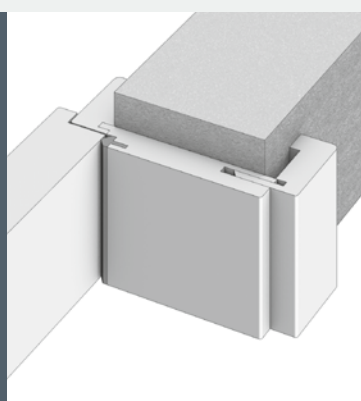

### TÜRZARGE DEZENT

Futterbrett: ABS-Starkkante, 2 mm Radius

Bekleidung: 60 mm, 2 mm Rundkanten, Magnetschluss, verdeckte 3D-Bänder, auf Gehung gefertigt.

Zarge fertig verleimt und in einem lackiert, einbaufertig vormontiert.