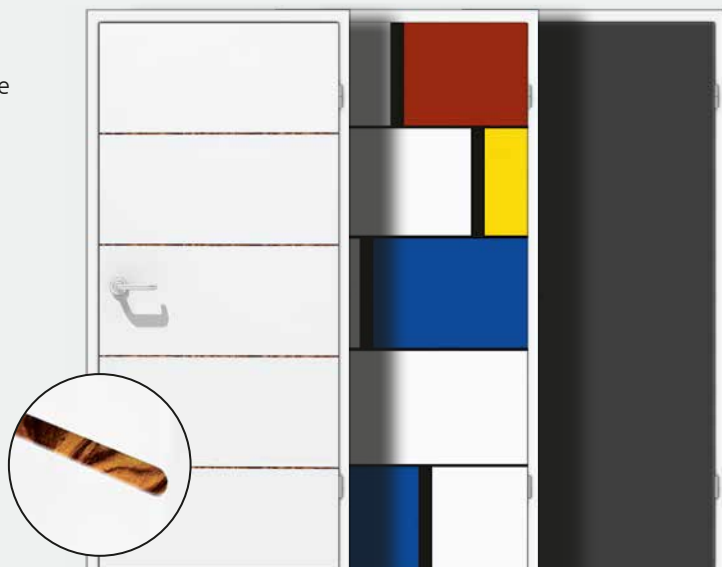

z. B. mit farbiger Nut

z. B. bedruckt mit
Ihrem Wunschmotiv

z. B. farbig lackiert