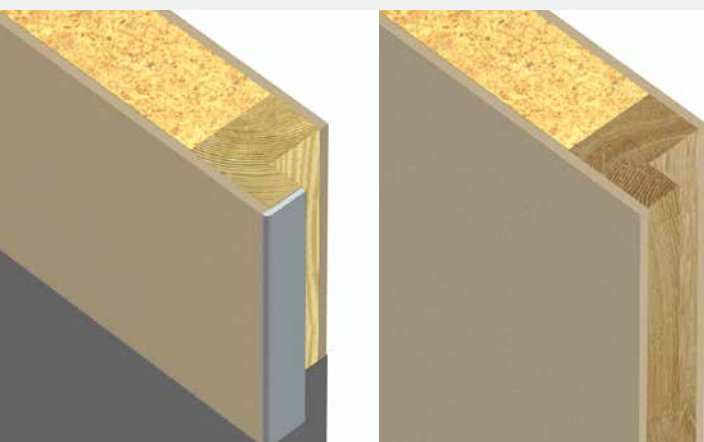

UNERHÖRT IN TOP-TÜR-AUSFÜHRUNG

Massiver Fichteraahmen zur Aufnahme der Beschlagstechnik

3,5 mm-Türdeck

Stoßschutzkante überlackiert

Auslackierter oder massiver Falz wie bei einem Möbelstück

In stumpfer und überfälzter Ausführung ab sofort lieferbar