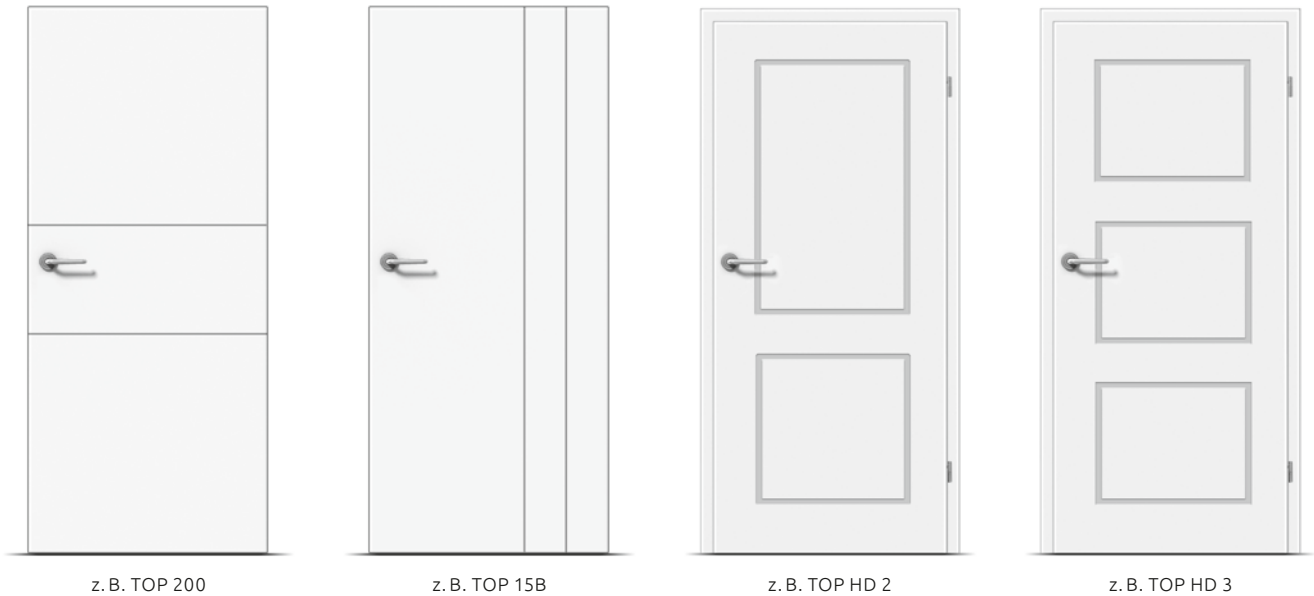

z. B. TOP 200

z. B. TOP 15B

z. B. TOP HD 2

z. B. TOP HD 3

FURNIERT ODER BESCHICHTET

Natürliches Holz zeugt von zeitloser Qualität und Eleganz. In verschiedenen Varianten lässt es den Wohnbereich in frischem Glanz erstrahlen. Türen mit Holzfurnier sind bei allen Generationen nach wie vor beliebt und stehen wie kein zweites Produkt für die jahrzehntelange Expertise von GEDE.

Und bei den GEDE-Türen mit Holzfurnier gibt es so viele unterschiedliche Alternativen, dass Sie die Qual der Wahl haben.