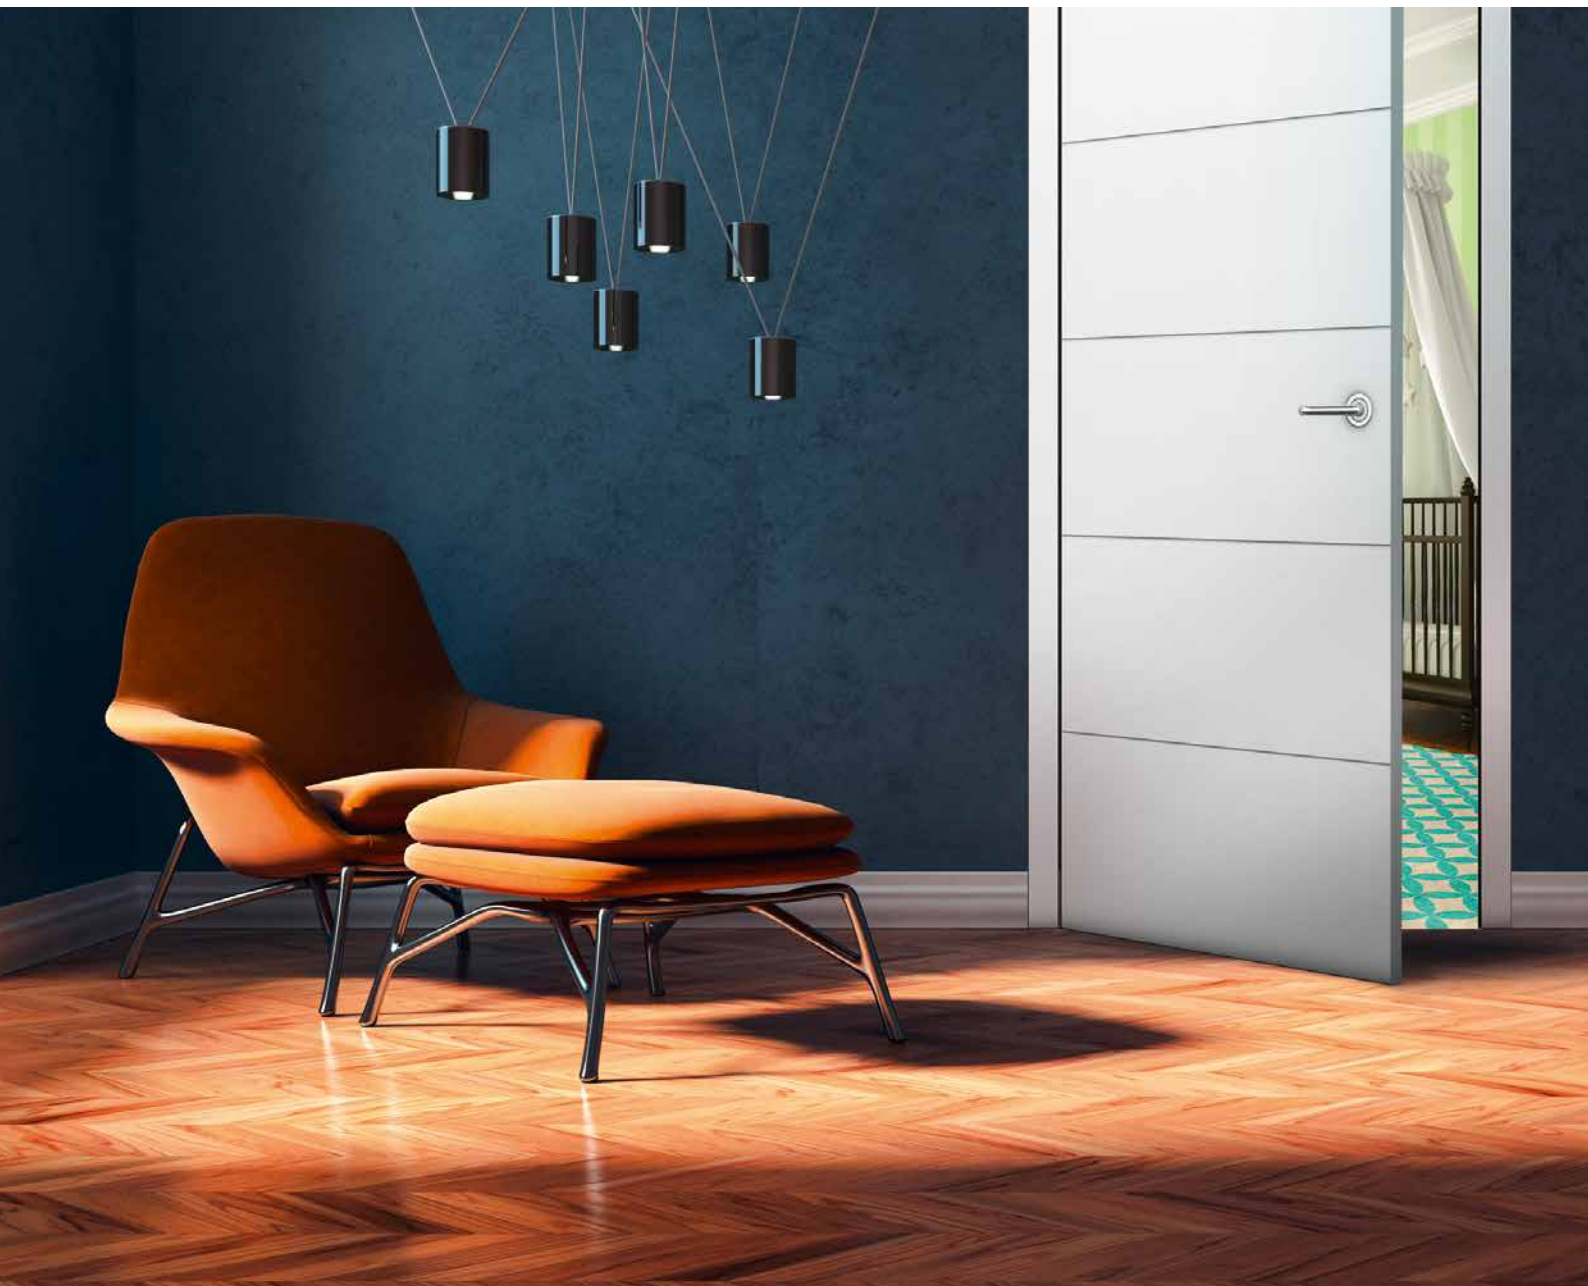

WOHLFÜHLEN BEGINNT MIT DER RICHTIGEN TÜR

Zuhause ankommen gelingt erst mit dem für Sie idealen Interieur ... und der richtigen Tür. So werden für die GEDE unerhört-Serie natürlich nur die besten Komponenten kombiniert. Dabei achten wir auf einen massiven Rahmen, ein besonders starkes Türdeck und, ganz selbstverständlich, auf eine unsichtbare Stoßkante.

Den wirklich besonderen Wohnkomfort erleben Sie aber in der Kombination mit der neuen Türdämpfung. Spüren Sie das ungemein sanfte und lautlose Schließen. Und lernen Sie, künftig ohne ein störendes Türenknallen zu leben.

Die GEDE unerhört-Serie.

Ein wirklich luxuriöses Erlebnis.

unerhört LUXURIÖÖS